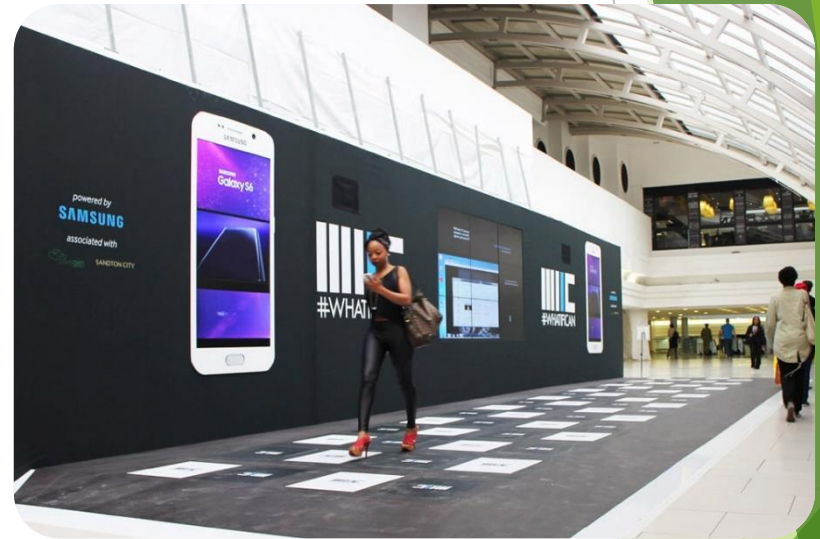

Lugares donde se puede instalar las baldosas.

❖ Centros comerciales

❖ Gimnasios